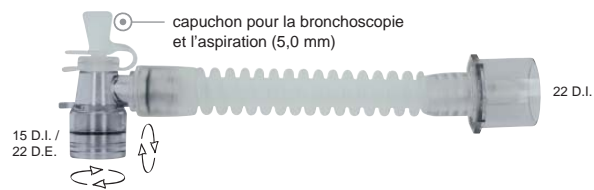

REF 60-91-001

TUBES DE CONNEXION (CATHETERS MOUNT)

autoclavables, Matériau: Silicone (tube de connexion), PSU (raccord)

Longueur: 13 cm	Longueur: 20 cm	boîte
REF 65-00-130	REF 65-00-200	10

Longueur: 16 cm	Longueur: 23 cm	boîte
REF 65-00-160	REF 64-00-230	10

TUBES DE CONNEXION (CATHETERS MOUNT)

autoclavables, Matériau: Silicone (tube de connexion), PSU (raccord)

Longueur: 13 cm	Longueur: 20 cm	boîte
REF 65-60-130	REF 65-60-200	10

Longueur: 13 cm	Longueur: 20 cm	boîte
REF 65-80-130	REF 65-80-200	10

Longueur: 16 cm	Longueur: 23 cm	boîte
REF 65-80-160	REF 64-80-230	10

Longueur: 13 cm	Longueur: 20 cm	boîte
REF 65-65-130	REF 65-65-200	10

Longueur: 13 cm	Longueur: 20 cm	boîte
REF 65-85-130	REF 65-85-200	10

Longueur: 16 cm	Longueur: 23 cm	boîte
REF 65-88-160	REF 64-88-230	10

TUBES DE CONNEXION (CATHETERS MOUNT)

usage unique, stériles (seulement la longueur 15 cm)
Matériau: PVC (tube de connexion), PC (raccords)