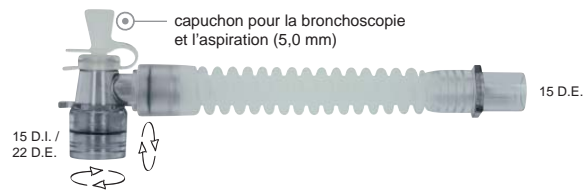

Longueur: 13 cm	Longueur: 20 cm	boîte
REF 65-68-130	REF 65-68-200	10