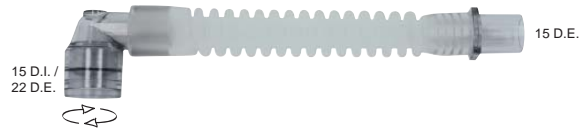

REF 60-91-001

TUBES DE CONNEXION (CATHETERS MOUNT)

autoclavables, Matériau: Silicone (tube de connexion), PSU (raccord)

Longueur: 13 cm	Longueur: 20 cm	boîte
REF 65-00-130	REF 65-00-200	10

Longueur: 16 cm	Longueur: 23 cm	boîte
REF 65-00-160	REF 64-00-230	10

Longueur: 13 cm	Longueur: 20 cm	boîte
REF 65-52-130	REF 65-52-200	10

Longueur: 13 cm	Longueur: 20 cm	boîte
REF 65-57-130	REF 65-57-200	10

Longueur: 16 cm	Longueur: 23 cm	boîte
REF 65-57-160	REF 65-57-230	10

TUBES DE CONNEXION (CATHETERS MOUNT)

autoclavables, Matériau: Silicone (tube de connexion), PSU (raccord)

Longueur: 13 cm	Longueur: 20 cm	boîte
REF 65-60-130	REF 65-60-200	10

Longueur: 13 cm	Longueur: 20 cm	boîte
REF 65-80-130	REF 65-80-200	10

Longueur: 16 cm	Longueur: 23 cm	boîte
REF 65-88-160	REF 64-88-230	10

TUBES DE CONNEXION (CATHETERS MOUNT)

usage unique, stériles (seulement la longueur 15 cm)
Matériau: PVC (tube de connexion), PC (raccords)