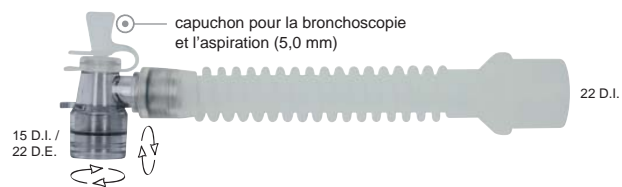

TUBES DE CONNEXION (CATHETERS MOUNT)

autoclavables, Matériau: Silicone (tube de connexion), PSU (raccord)

Longueur: 13 cm	Longueur: 20 cm	boîte
REF 65-60-130	REF 65-60-200	10

Longueur: 13 cm	Longueur: 20 cm	boîte
REF 65-80-130	REF 65-80-200	10

Longueur: 16 cm	Longueur: 23 cm	boîte
REF 65-85-160	REF 64-85-230	10

Longueur: 13 cm	Longueur: 20 cm	boîte
REF 65-68-130	REF 65-68-200	10

Longueur: 13 cm	Longueur: 20 cm	boîte
REF 65-88-130	REF 65-88-200	10

Longueur: 16 cm	Longueur: 23 cm	boîte
REF 65-88-160	REF 64-88-230	10

TUBES DE CONNEXION (CATHETERS MOUNT)

usage unique, stériles (seulement la longueur 15 cm)
Matériau: PVC (tube de connexion), PC (raccords)