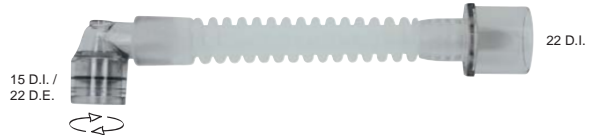

REF 60-91-001

TUBES DE CONNEXION (CATHETERS MOUNT)

autoclavables, Matériau: Silicone (tube de connexion), PSU (raccord)

Longueur: 13 cm	Longueur: 20 cm	boîte
REF 65-00-130	REF 65-00-200	10

Longueur: 16 cm	Longueur: 23 cm	boîte
REF 65-00-160	REF 64-00-230	10

Longueur: 13 cm	Longueur: 20 cm	boîte
REF 65-50-130	REF 65-50-200	10

Longueur: 13 cm	Longueur: 20 cm	boîte
REF 65-55-130	REF 65-55-200	10

Longueur: 16 cm	Longueur: 23 cm	boîte
REF 65-55-160	REF 64-55-230	10

Longueur: 13 cm	Longueur: 20 cm	boîte
REF 65-52-130	REF 65-52-200	10

Longueur: 13 cm	Longueur: 20 cm	boîte
REF 65-57-130	REF 65-57-200	10

Longueur: 16 cm	Longueur: 23 cm	boîte
REF 65-57-160	REF 65-57-230	10

TUBES DE CONNEXION (CATHETERS MOUNT)

autoclavables, Matériau: Silicone (tube de connexion), PSU (raccord)

Longueur: 13 cm	Longueur: 20 cm	boîte
REF 65-60-130	REF 65-60-200	10

Longueur: 13 cm	Longueur: 20 cm	boîte
REF 65-80-130	REF 65-80-200	10