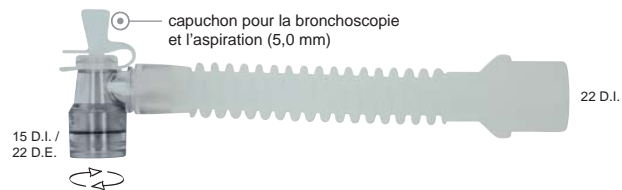

Longueur: 16 cm	Longueur: 23 cm	boîte
REF 65-85-160	REF 64-85-230	10