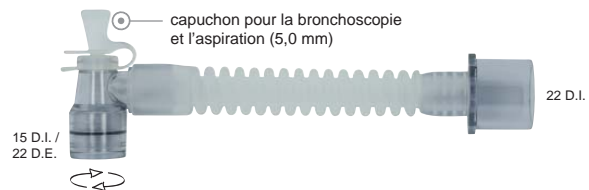

REF 60-91-001

TUBES DE CONNEXION (CATHETERS MOUNT)

autoclavables, Matériau: Silicone (tube de connexion), PSU (raccord)

Longueur: 13 cm	Longueur: 20 cm	boîte
REF 65-00-130	REF 65-00-200	10

Longueur: 16 cm	Longueur: 23 cm	boîte
REF 65-00-160	REF 64-00-230	10

TUBES DE CONNEXION (CATHETERS MOUNT)

autoclavables, Matériau: Silicone (tube de connexion), PSU (raccord)

Longueur: 13 cm	Longueur: 20 cm	boîte
REF 65-60-130	REF 65-60-200	10

Longueur: 13 cm	Longueur: 20 cm	boîte
REF 65-80-130	REF 65-80-200	10

Longueur: 16 cm	Longueur: 23 cm	boîte
REF 65-80-160	REF 64-80-230	10

Longueur: 13 cm	Longueur: 20 cm	boîte
REF 65-65-130	REF 65-65-200	10

Longueur: 13 cm	Longueur: 20 cm	boîte
REF 65-85-130	REF 65-85-200	10

Longueur: 16 cm	Longueur: 23 cm	boîte
REF 65-88-160	REF 64-88-230	10

TUBES DE CONNEXION (CATHETERS MOUNT)

usage unique, stériles (seulement la longueur 15 cm)
Matériau: PVC (tube de connexion), PC (raccords)