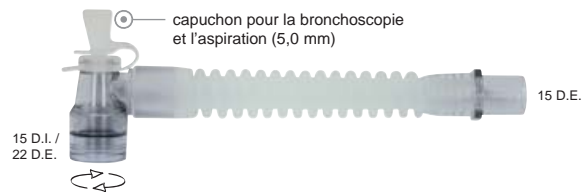

REF 60-91-001

TUBES DE CONNEXION (CATHETERS MOUNT)

autoclavables, Matériau: Silicone (tube de connexion), PSU (raccord)

Longueur: 13 cm	Longueur: 20 cm	boîte
REF 65-00-130	REF 65-00-200	10

Longueur: 16 cm	Longueur: 23 cm	boîte
REF 65-00-160	REF 64-00-230	10

TUBES DE CONNEXION (CATHETERS MOUNT)

autoclavables, Matériau: Silicone (tube de connexion), PSU (raccord)

Longueur: 13 cm	Longueur: 20 cm	boîte
REF 65-60-130	REF 65-60-200	10

Longueur: 13 cm	Longueur: 20 cm	boîte
REF 65-80-130	REF 65-80-200	10

Longueur: 16 cm	Longueur: 23 cm	boîte
REF 65-80-160	REF 64-80-230	10

Longueur: 13 cm	Longueur: 20 cm	boîte
REF 65-65-130	REF 65-65-200	10

Longueur: 13 cm	Longueur: 20 cm	boîte
REF 65-85-130	REF 65-85-200	10

Longueur: 16 cm	Longueur: 23 cm	boîte
REF 65-88-160	REF 64-88-230	10

TUBES DE CONNEXION (CATHETERS MOUNT)

usage unique, stériles (seulement la longueur 15 cm)
Matériau: PVC (tube de connexion), PC (raccords)