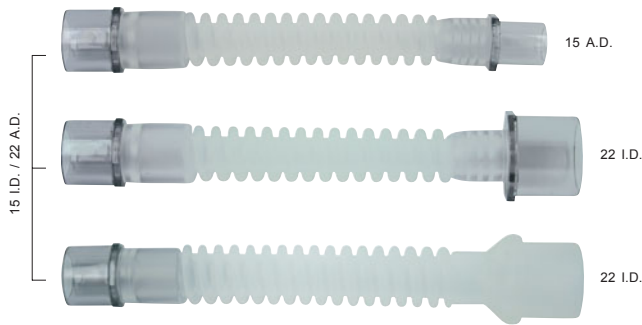

mit geradem Konnektor

Länge: 13 cm	16 cm	20 cm	23 cm	VE
65-50-130		65-50-200		10
65-55-130		65-55-200		10
	65-55-160		64-55-230	10