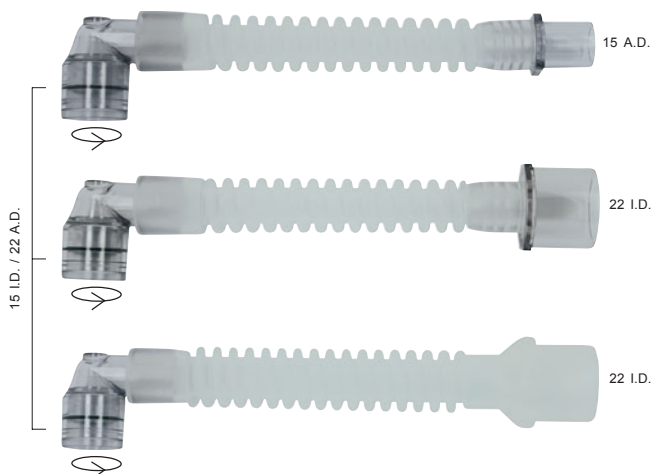

### ohne Konnektoren

Länge: 13 cm	16 cm	20 cm	23 cm	VE
<b>65-00-130</b>		<b>65-00-200</b>		10
	<b>65-00-160</b>		<b>64-00-230</b>	10

### mit geradem Konnektor

Länge: 13 cm	16 cm	20 cm	23 cm	VE
<b>65-50-130</b>		<b>65-50-200</b>		10
<b>65-55-130</b>		<b>65-55-200</b>		10
	<b>65-55-160</b>		<b>64-55-230</b>	10

### mit geradem Drehkonnektor "Einfach-Swivel"

Länge: 13 cm	16 cm	20 cm	23 cm	VE
<b>65-52-130</b>		<b>65-52-200</b>		10
<b>65-57-130</b>		<b>65-57-200</b>		10
	<b>65-57-160</b>		<b>64-57-230</b>	10

### mit rechtwinkligem Drehkonnektor "Einfach-Swivel"

Länge: 13 cm	16 cm	20 cm	23 cm	VE
<b>65-60-130</b>		<b>65-60-200</b>		10
<b>65-80-130</b>		<b>65-80-200</b>		10
	<b>65-80-160</b>		<b>64-80-230</b>	10