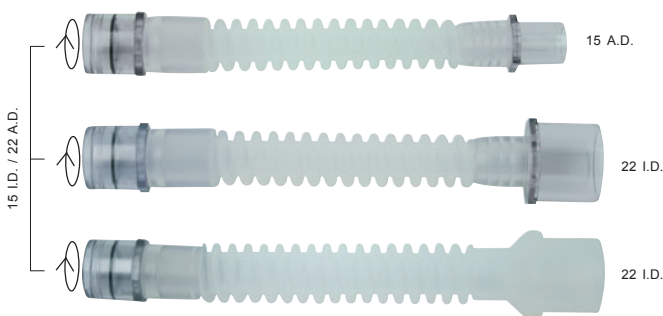

### ohne Konnektoren

Länge: 13 cm	16 cm	20 cm	23 cm	VE
<b>65-00-130</b>		<b>65-00-200</b>		10
	<b>65-00-160</b>		<b>64-00-230</b>	10

### mit geradem Konnektor

Länge: 13 cm	16 cm	20 cm	23 cm	VE
<b>65-50-130</b>		<b>65-50-200</b>		10
<b>65-55-130</b>		<b>65-55-200</b>		10
	<b>65-55-160</b>		<b>64-55-230</b>	10

### mit geradem Drehkonnektor "Einfach-Swivel"

Länge: 13 cm	16 cm	20 cm	23 cm	VE
<b>65-52-130</b>		<b>65-52-200</b>		10
<b>65-57-130</b>		<b>65-57-200</b>		10
	<b>65-57-160</b>		<b>64-57-230</b>	10